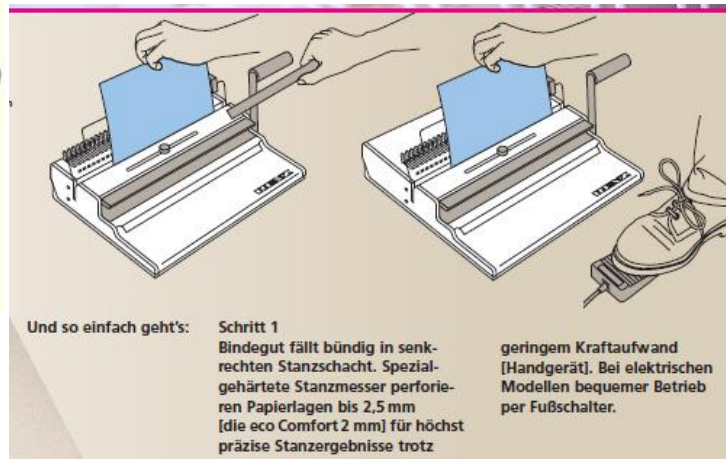

# Ring-Wire-Binder Eco E

**Modell Eco E**, elektrisches Gerät, mit verstellbarem Randabstand.

Der Fußschalter ist nicht mit abgebildet, ist jedoch inclusive.

## Anwendungsbereich, Leistung und Daten

- stanzt elektrisch bis 30 Blatt [3,0 mm] bei 70/80 g/m<sup>2</sup> Papier
- Teilung 2:1
- bindet bis 280 Blatt [28 mm] bei 70/80 g/m<sup>2</sup> Papier
- variable Formate bis 34 cm
- variabler Randabstand durch
- einzeln ausschaltbare Stanzstempel
- 26 Stanzstempel 4-Kant 5,5 x 3,5 mm
- integriertes Bindepult

## Zusatzoptionen - Verbrauchsmaterial

umfangreiches Zubehör:

- Drahtkammschlaufen
- Transparente Folien für die Vorderseite
- Kartons für Vorder- oder Rückseite
- Abheftstreifen

Abb. Anwendungsbeispiele